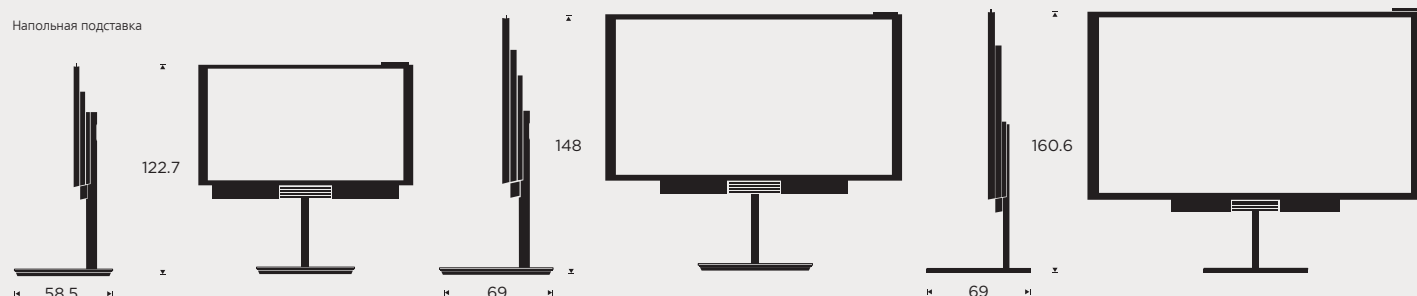

## ТЕХНИЧЕСКИЕ ХАРАКТЕРИСТИКИ/ ФУНКЦИОНАЛЬНЫЕ ВОЗМОЖНОСТИ

Дизайнер	Варианты размещения	Вес (в кг)	55"	75"	85"
Torsten Valeur Компания David Lewis Designers	Настенный кронштейн с электроприводом: с поворотом от стены. 60° для 55" и 19° для 75" и 85" Неподвижный настенный кронштейн	Телевизор Фиксированный настенный кронштейн:	53 15,2	98 16	110 16
	Настольная подставка только для 55": поднимает телевизор в вертикальное положение	Настенный кронштейн с электроприводом:	16,3	17,6	17,6
	Напольная подставка: поворот экрана с помощью электропривода на 90° от стены в обоих направлениях	Напольная подставка: Настольная подставка:	50,3 20	81 -	81 -
Экран	Звук	Видео			
Ultra High-Definition (4K) 55" и 75" светодиодная панель с прямой подсветкой с общим затемнением подсветки 85" светодиодная панель прямого типа с локальным затемнением 2D	Полностью активная трехканальная стереосистема 3 x 1/4" динамика высоких частот 3 x 2" динамика средних частот 1 x 4" динамик низких частот 1 x 6,5" динамик низких частот 8 x 60-ваттных усилителей класса D, по одному для каждого динамика Встроенный модуль объемного звука 7.1 Технология повышающего и понижающего микширования TrueImage Immaculate Wireless Sound (беспроводный объемный звук) Интегрирована технология BeoLink Multiroom	Двойной тюнер для подключения внешнего жесткого диска USB или записи* Android Smart TV* Google Cast* Контрастный экран с антибликовым покрытием Технология Automatic Picture Control с системой адаптации цвета Chromatic Room Adaptation корректирует качество изображения в соответствии с условиями освещения в комнате *доступно в зависимости от рынка или вещательной компании			
Управление					
Двухнаправленное управление через Bluetooth с помощью BeoRemote One BT					