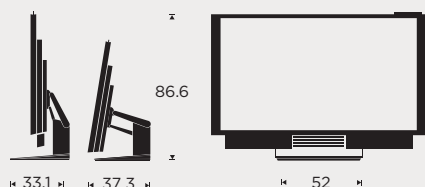

**BANG & OLUFSEN**

55"

75"

85"

Настенный кронштейн

Настольная подставка

Напольная подставка