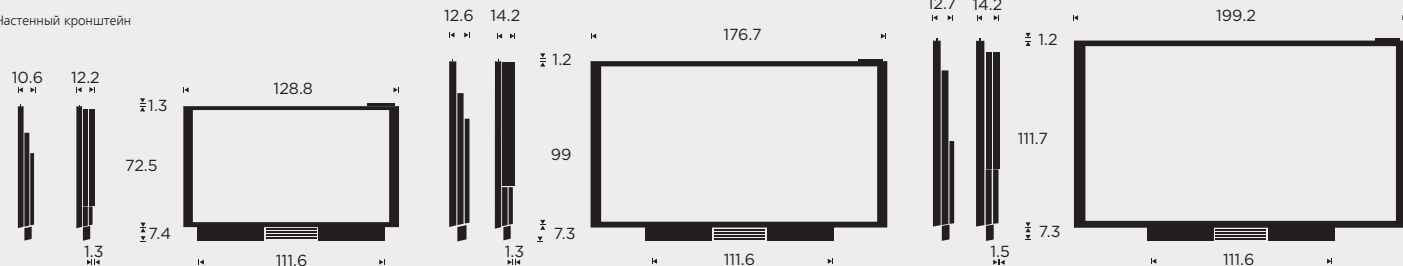

55"

75"

85"

Настенный кронштейн