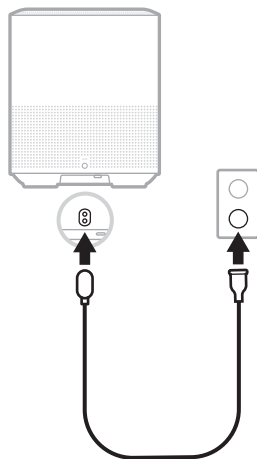

[worldwide.bose.com/Support/HS500](https://worldwide.bose.com/Support/HS500)

810701-0010

**HOME SPEAKER 500**

1

Загрузите приложение Bose® Music.

2

Подключите акустическую систему к источнику питания и следуйте отображаемым в приложении инструкциям.

Кнопка действия (голосовая)

Кнопка запуска/остановки воспроизведения

Кнопки регулировки уровня громкости

Микрофон выключен

Пресеты

Bluetooth