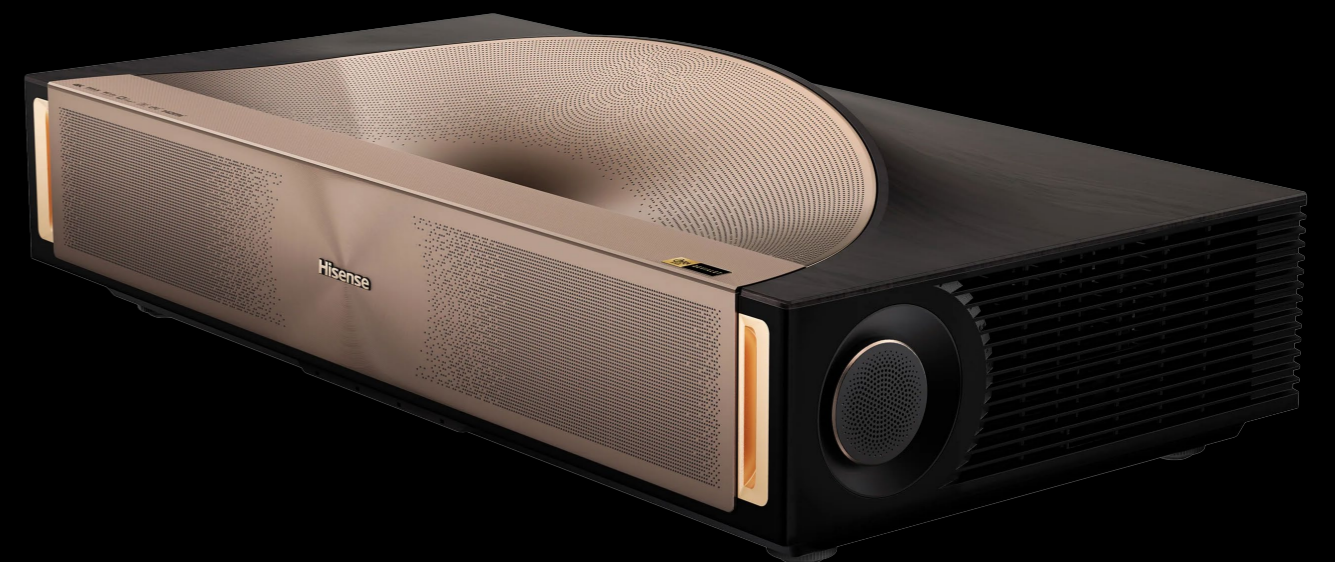

ПОРТЫ И РАЗЪЕМЫ

HDMI	HDMI 2.1 x2; HDMI 2.0 x2
USB	USB 3.0 x1; USB 2.0 x1
Bluetooth	Да
PC-антенна	Да