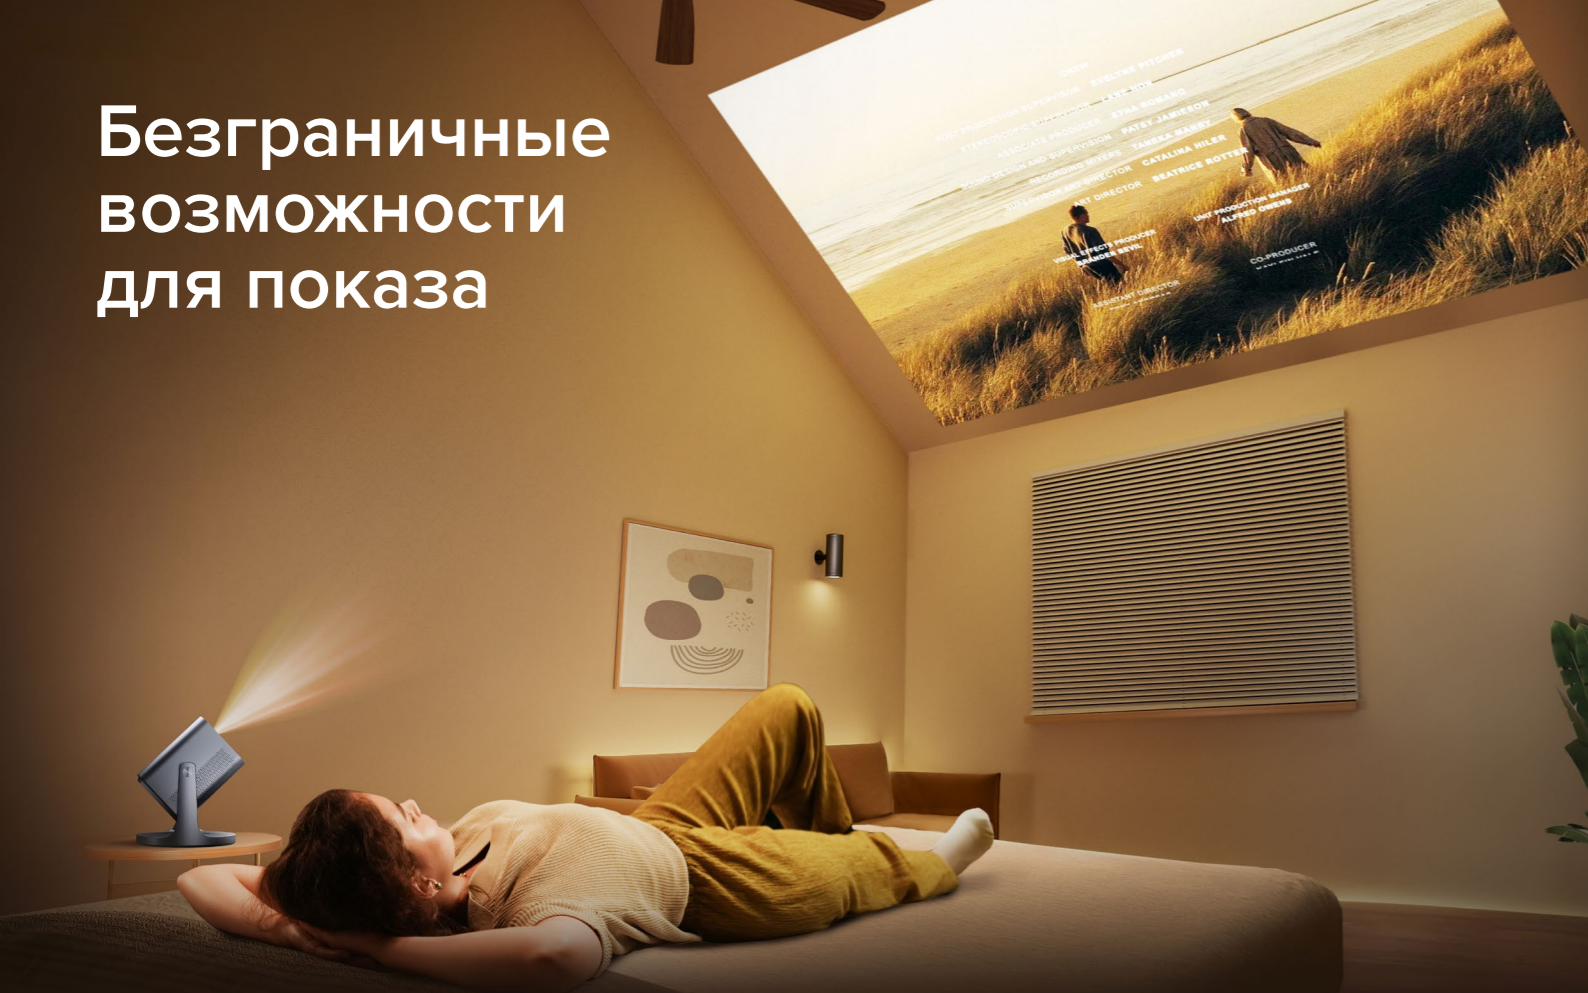

Безграничные возможности для показа