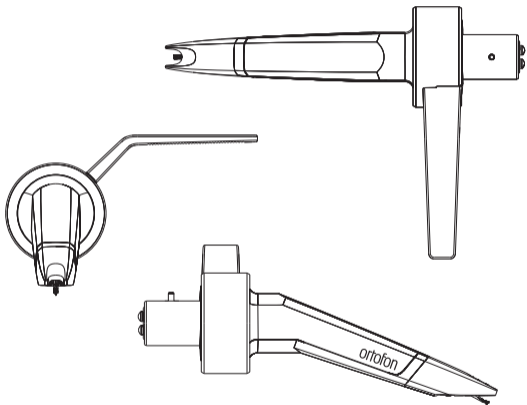

Надеемся, что вы получите приятный опыт прослушивания с вашим новым премиальным картриджем Concorde Music.

Установка картриджа *CONCORDE MUSIC*

1. Для защиты иглы рекомендуем не снимать крышку иглы при установке или перемещении картриджа.
2. Для установки и подключения картриджа вставьте его в разъем на торце тонарма и слегка затяните винт руками.
3. Для обеспечения оптимального воспроизведения и качества звука установите прижимную силу на 1,8 г.
4. Отрегулируйте антискейтинг в соответствии с руководством по эксплуатации проигрывателя.