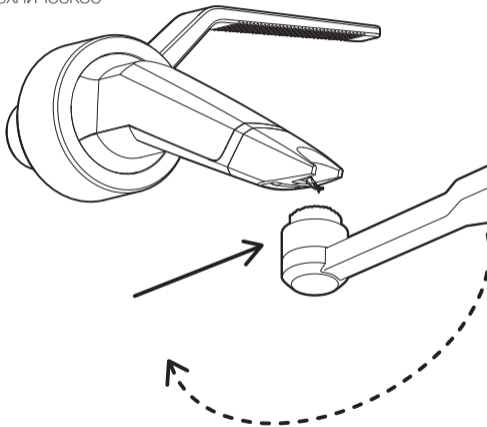

Уход за иглой и техническое обслуживание

Для оптимального воспроизведения звука регулярно протирайте иглу от пыли, используя специальную щеточку.

Не используйте спирт, растворители или иные очищающие жидкости во избежание его повреждения иглы.