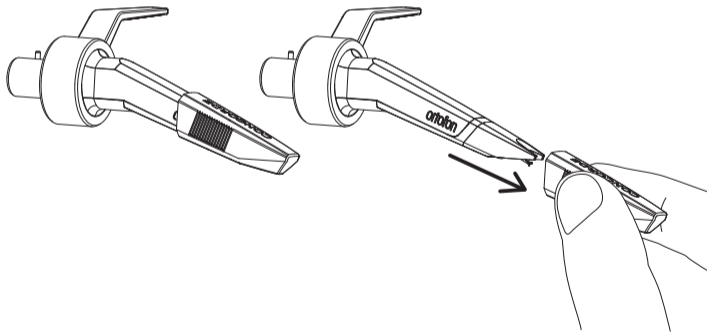

Надеемся, что вы получите приятный опыт прослушивания с вашим новым премиальным картриджем Concorde Music.

Установка картриджа *CONCORDE MUSIC*

1. Для защиты иглы рекомендуем не снимать крышку иглы при установке или перемещении картриджа.
2. Для установки и подключения картриджа вставьте его в разъем на торце тонарма и слегка затяните винт руками.
3. Для обеспечения оптимального воспроизведения и качества звука установите прижимную силу на 1,8 г.
4. Отрегулируйте антискейтинг в соответствии с руководством по эксплуатации проигрывателя.

Защитная крышка иглы

Снимите защитную крышку иглы перед использованием, удерживая крышку пальцами с каждой стороны. Слегка потяните крышку в противоположную от иглы сторону.

Уход за иглой и техническое обслуживание