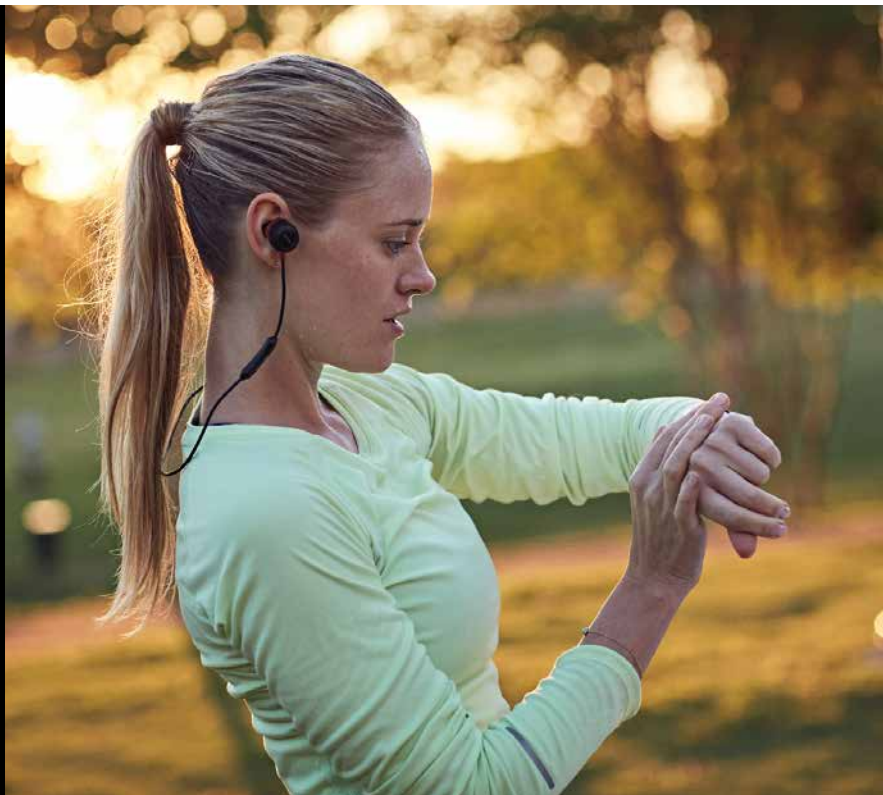

### SoundLink® On-Ear

Накладные беспроводные наушники

Чистый, насыщенный звук, удивительно малый вес и автоматическое переключение между устройствами Bluetooth®.

Черный  Белый

**БЕСПРОВОДНЫЕ СПОРТИВНЫЕ  
НАУШНИКИ-ВКЛАДЫШИ**